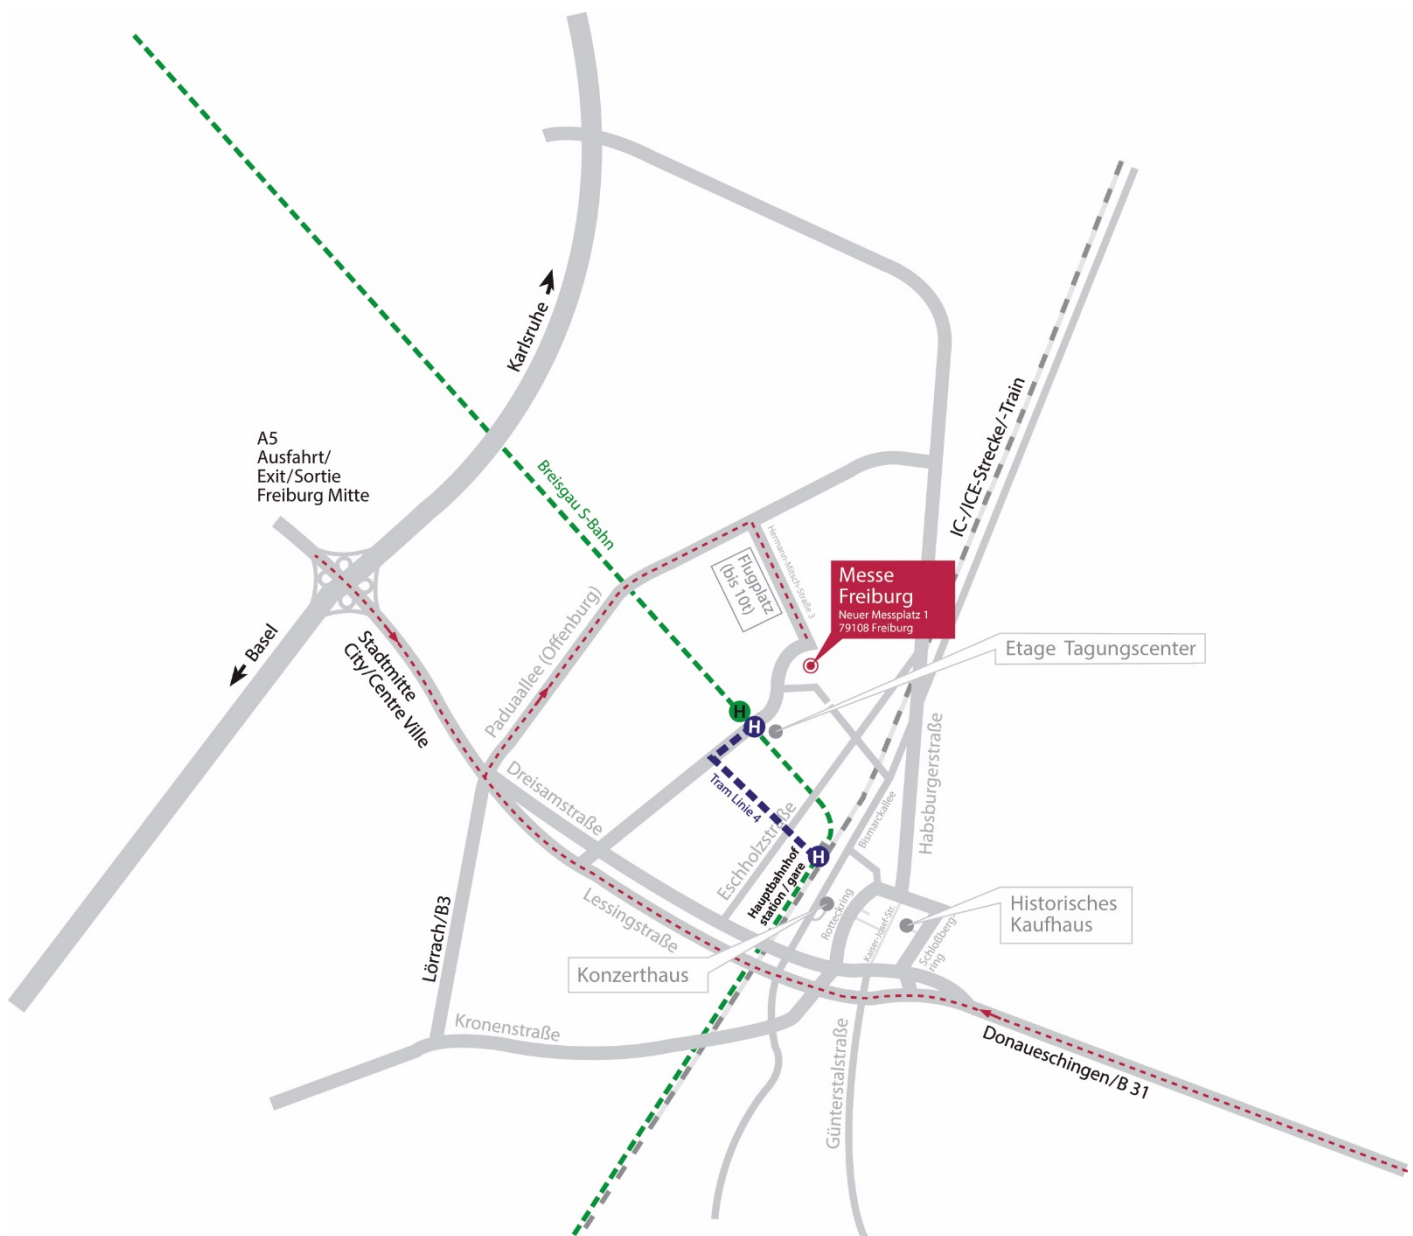

# [Anfahrt zur Messe]

## ANFAHRT MESSE FREIBURG

Über die Autobahn A-5 Frankfurt-Karlsruhe-Basel Ausfahrt Freiburg Mitte. Danach brauchen Sie nur noch dem Messe-Verkehrsleitsystem bis auf das Messegelände zu folgen

Freiburg Wirtschaft Touristik und Messe GmbH & Co. KG | Messe Freiburg  
 Neuer Messplatz 3 | Navigationsadresse: Hermann-Mitsch-Straße 3  
 79108 Freiburg  
 Telefon +49 (0)761 3881 02  
 Telefax +49 (0)761 3881 3006